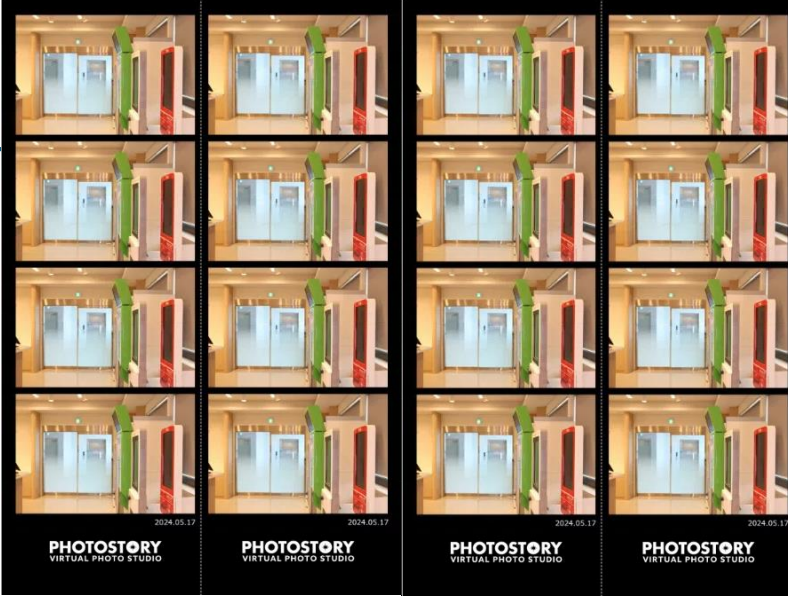

사진 타입을 선택해주세요 491

- 컷팅
- 일반
- 증명사진
- 와이드
- 휴대폰

세로형

한 장에 네 컷
가로형 사진을 네 장 찍어요!
₩ 4,000

세로형

한 장에 세 컷
정사각형 사진을 세 장 찍어요!
₩ 4,000

세로형

한 장에 두 컷
세로로 긴 사진을 두 장 찍어요!
₩ 4,000