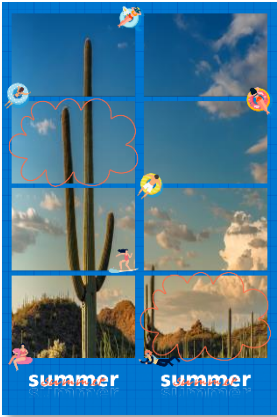

Cutting. type a. season