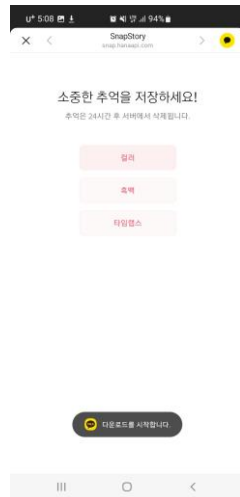

Kakao AlimTalk • Email Service

카카오 알림톡서비스(국내)
QR 코드 서비스(국내, 해외)
이메일 서비스(국내, 해외)

취소

키보드를 이용해 휴대폰 번호를 입력해주세요
(서비스 이용을 위한 개인정보 수집 및 이용에 동의합니다)

010- 보내기