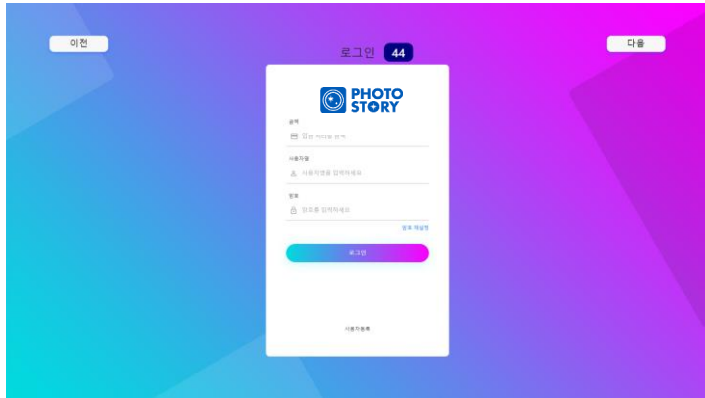

Real-time **Certification** Info Update for World-wide Azure Cloud Cosmos DB

Save **Authentication** info local DB
Manage **Offline Payment** by Admin

이전

사진 타입을 선택해주세요 496

다음

컷팅

일반

증명사진