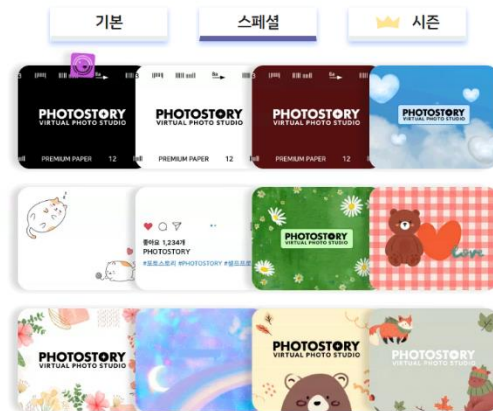

사진 타입을 선택해주세요 491

- 컷팅
- 일반
- 증명사진
- 와이드
- 휴대폰

세로형

한 장에 네 컷
가로형 사진을 네 장 찍어요!
₩ 4,000

세로형

한 장에 세 컷
정사각형 사진을 세 장 찍어요!
₩ 4,000

세로형

한 장에 두 컷
세로로 긴 사진을 두 장 찍어요!
₩ 4,000

컷팅 타입은 흑백 1쌍을 무료로 추가 인화 가능! 필터 단계에서 선택할 수 있어요.

인화지 디자인을 선택해주세요 41

인화지 디자인을 선택해주세요 22

인화지 디자인을 선택해주세요 23

인화지 디자인을 선택해주세요 41

기본

스페셜

시즌