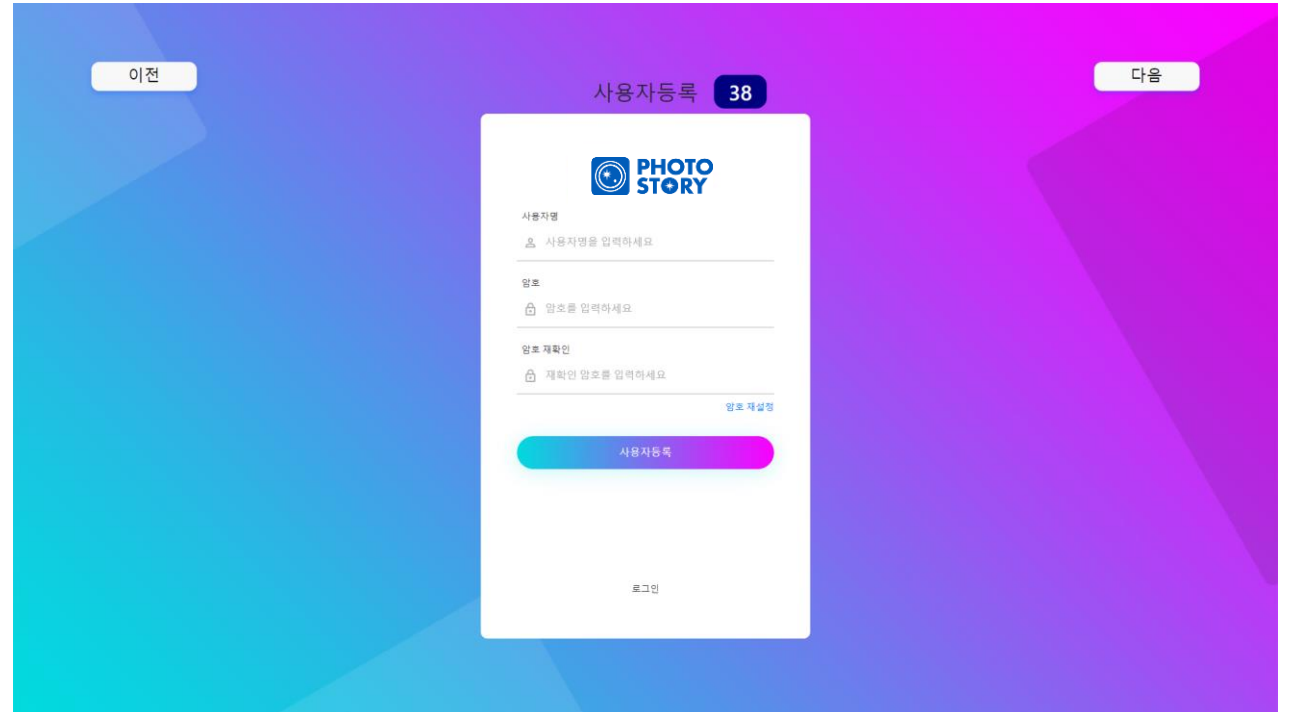

Real-time **Certification** Info Update for World-wide Azure Cloud Cosmos DB

Save **Authentication** info local DB
Manage **Offline Payment** by Admin

이전

사진 타입을 선택해주세요 496

다음

컷팅

일반

증명사진