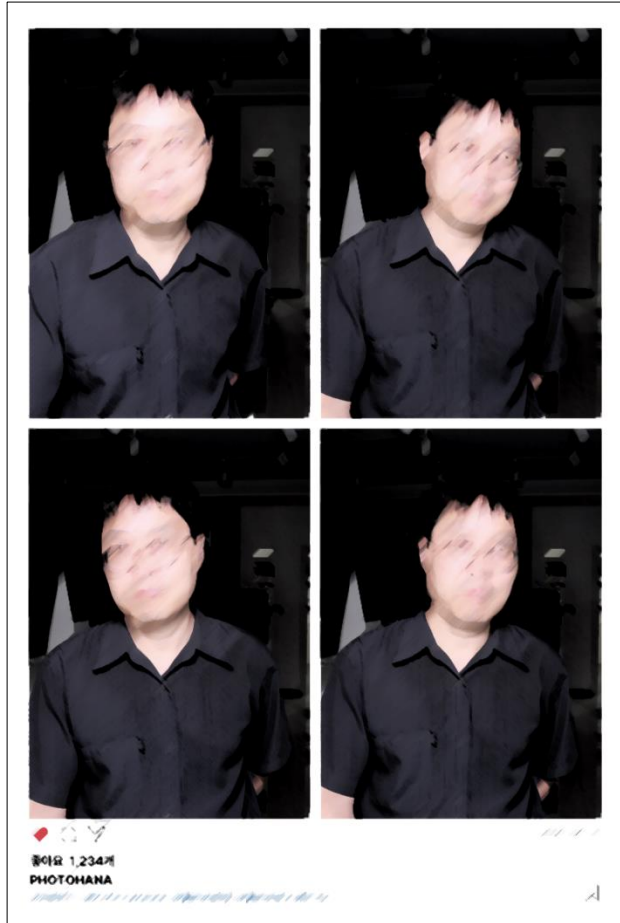

Cloud Storages

* 휴대폰 인화 관련 클라우드 사용(Light Weight) Win•Win Strategy(Manufacturer/Service Providers)

컬러 2.8MB 1200x1800 해상도