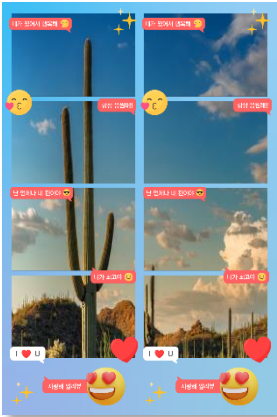

Cutting. type a. season