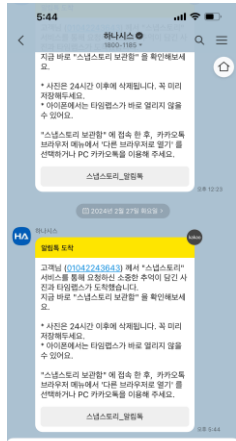

Kakao AlimTalk • Email Service

카카오 알림톡서비스(국내)
QR 코드 서비스(국내, 해외)
이메일 서비스(국내, 해외)