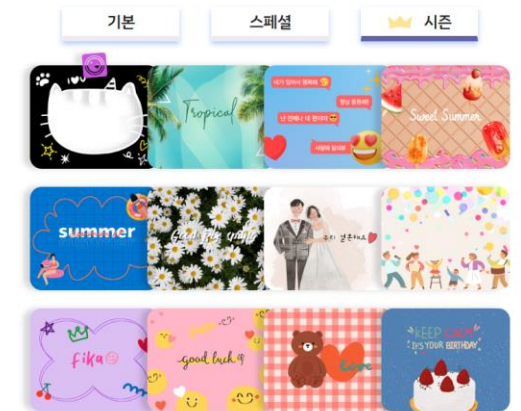

사진 타입을 선택해주세요 491

- 컷팅
- 일반
- 증명사진
- 와이드
- 휴대폰

세로형

한 장에 네 컷
가로형 사진을 네 장 찍어요!
₩ 4,000

세로형

한 장에 세 컷
정사각형 사진을 세 장 찍어요!
₩ 4,000

세로형

한 장에 두 컷
세로로 긴 사진을 두 장 찍어요!
₩ 4,000

컷팅 타입은 흑백 1쌍을 무료로 추가 인화 가능! 필터 단계에서 선택할 수 있어요.

인화지 디자인을 선택해주세요 41

인화지 디자인을 선택해주세요 22

인화지 디자인을 선택해주세요 23

인화지 디자인을 선택해주세요 41

기본

스페셜

시즌