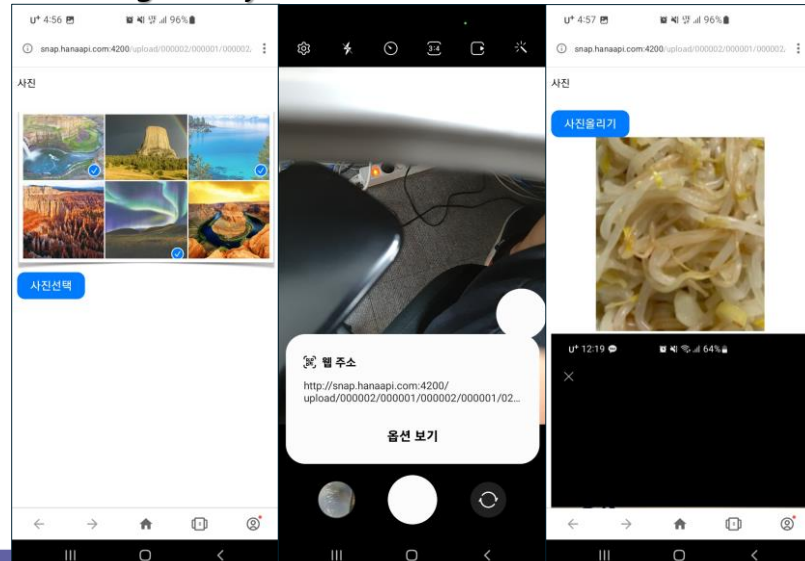

실제출력(연예인 컬러사진)

연예인사진
또는
벚꽃 사진 믹싱

Samsung Galaxy S24