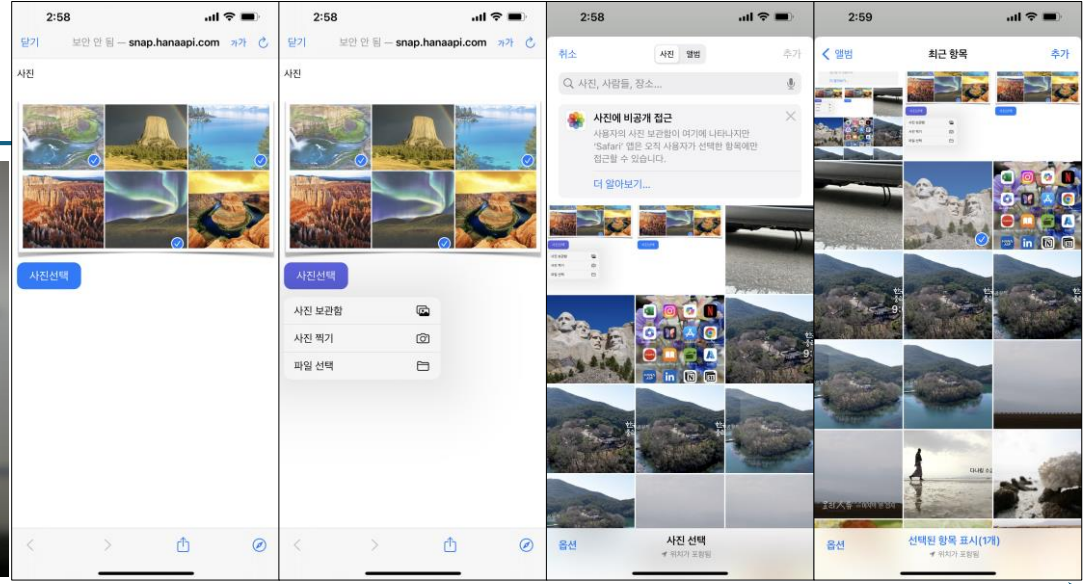

Remove Photos Automatically
Right After Printing 24 HRS

iPhone 15 Pro Max(Album Upload)