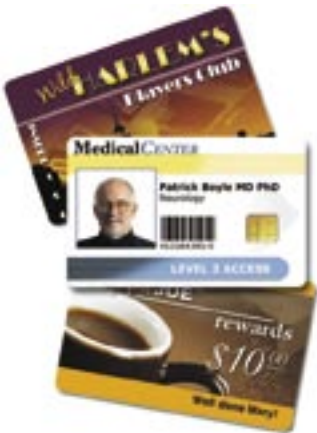

# P330i 및 P330m 카드 프린터

동급 제품 중 안정성 및 확장성이  
가장 뛰어난 카드 프린터

Zebra P330i는 최근 가장 인기 있는 Zebra 카드 프린터 중 하나로, 전세계적으로 수만 대가 설치되어 있습니다. 대량 생산 환경에 적합하도록 설계 및 제작된 P330i는 카드를 대량으로 인쇄할 수 있도록 뛰어난 안정성과 성능을 제공합니다. 또한 P330i에는 네트워크 및 카드 인코딩을 위한 확장 옵션이 있어 특정 요구 사항에 따라 다양한 유연성을 제공합니다. 간편하게 사용할 수 있는 저렴한 가격의 Zebra P330i는 강력한 성능을 갖춘 카드 프린터 업계의 새로운 선두 주자입니다. 단색 전용 인쇄 애플리케이션 및 개별화 작업을 위해서는 보다 저렴한 P330m 을 선택하십시오.

## 적합한 경우:

- » 사원증
- » 학생 및 교직원 ID 카드
- » 출입증
- » 맞춤형 회원 카드 및 로열티 카드
- » 기프트 카드
- » 방문자 ID 카드
- » 정부 기관 발급 신분증

## 편리한 사용을 위한 혁신적인 기능

- » 간편한 플러그 앤 플레이 USB 또는 이더넷 인터페이스를 사용하는 USB를 통해 구성이 간소화됨
- » 쉽게 리본을 사용할 수 있도록 프린트 헤드 브래킷이 넓게 열림
- » 프린터 상태 및 오류 보고 메시지를 보여주는 LCD 화면(16자)
- » 카드 소모품 부족을 확인할 수 있는 투명한 카드 커버를 통해 인쇄 중 빈 카드를 추가할 수 있음