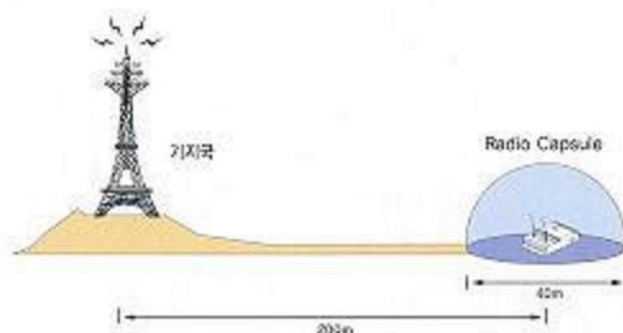

레디오 캡슐의 특징점

■ 성능이 강력합니다

기지국으로부터 200m거리에서 40m내의 모든 휴대전화 통신을 차단하며, 차단범위를 조정하여 건물밖의 휴대전화 사용에 지장을 주지 않습니다. (Field test 완료)