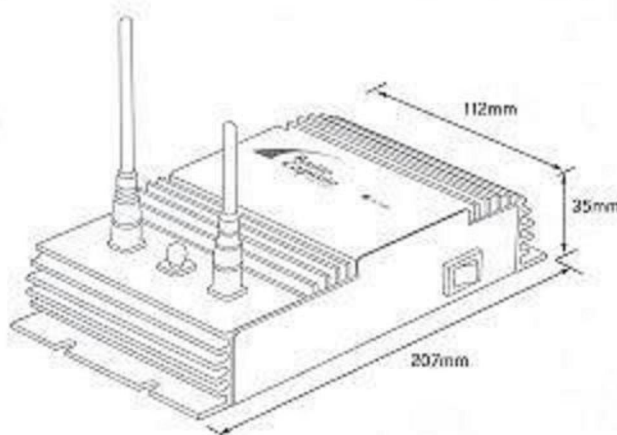

전파차단기란?

전파차단기는 기지국에서 오는 신호를 근본적으로 차단하여 이동통신기기의 사용을 제한하는 장치로 공공 예티켓이 필요한 장소에 설치합니다.
교회, 영화관, 공연장, 도서관, 독서실, 강의실 등 공공장소에서 무분별한 휴대전화 사용을 제한하는 사회적 분위기가 성숙되고 있으므로, 전파차단기의 필요성이 강조되고 있습니다.

설치장소 및 효과

- 교회 - 예배분위기를 해치는 휴대전화 소음을 근본적으로 차단하여 보다 경건한 예배를 드릴 수 있습니다.
- 도서관 - 휴대전화 사용을 방지하여 차분하고 정숙한 열람이 가능합니다.
- 영화관 - 영화매니아들이 '영화에 몰두 할 수 있는 고급영화관'으로 평가하게 됩니다.
- 공연장 - 공연중 긴장감을 흐트리는 휴대전화소리가 없으므로 공연장의 높은 품격을 유지할 수 있습니다.
- 학원/ 독서실 - 자신도 모르게 켜 놓았을 실수를 미연에 방지하여 소음없는 면학분위기를 조성합니다.
- 그밖의 설치장소 - 세미나실, 회의실, 학교 등 공공장소...

레디오 캡슐의 특징점

■ 성능이 강력합니다

기지국으로부터 200m거리에서 40m내의 모든 휴대전화 통신을 차단하며, 차단범위를 조정하여 건물밖의 휴대전화 사용에 지장을 주지 않습니다. (Field test 완료)

■ 유해전자파가 없습니다

레디오 캡슐은 타제품과는 달리 고도의 무선기술을 사용하여 휴대전화 주파수만 선별·차단하므로 인체나 기타 전자기기에 전혀 영향을 미치지 않습니다.

■ 미려한 외관이 돋보입니다

레디오 캡슐은 전원장치를 내부에 장착하여 깔끔한 외관과 골드색딩 처리한 재질로 어느장소나 어울리도록 품위있게 디자인 되어 있습니다.

■ 조작성이 편리합니다

전원스위치를 직접 사용하므로 조작성이 간편합니다.

■ 품질을 보증합니다

Q마크를 획득하여 품질을 보증하며, A/S도 확실합니다.

제품규격

Specification

전 원	110/220 Vac	
차단주파수	869~894MHz	011, 017
	1.841~1.868GHz	016, 018, 019
차 단 범 위	반경 30 ~ 40m	설치장소에 따라 차이가 있음

Distributed by

iCom 아이콤정보시스템
TEL: 02-1191-1124, FAX: 02-951-5126