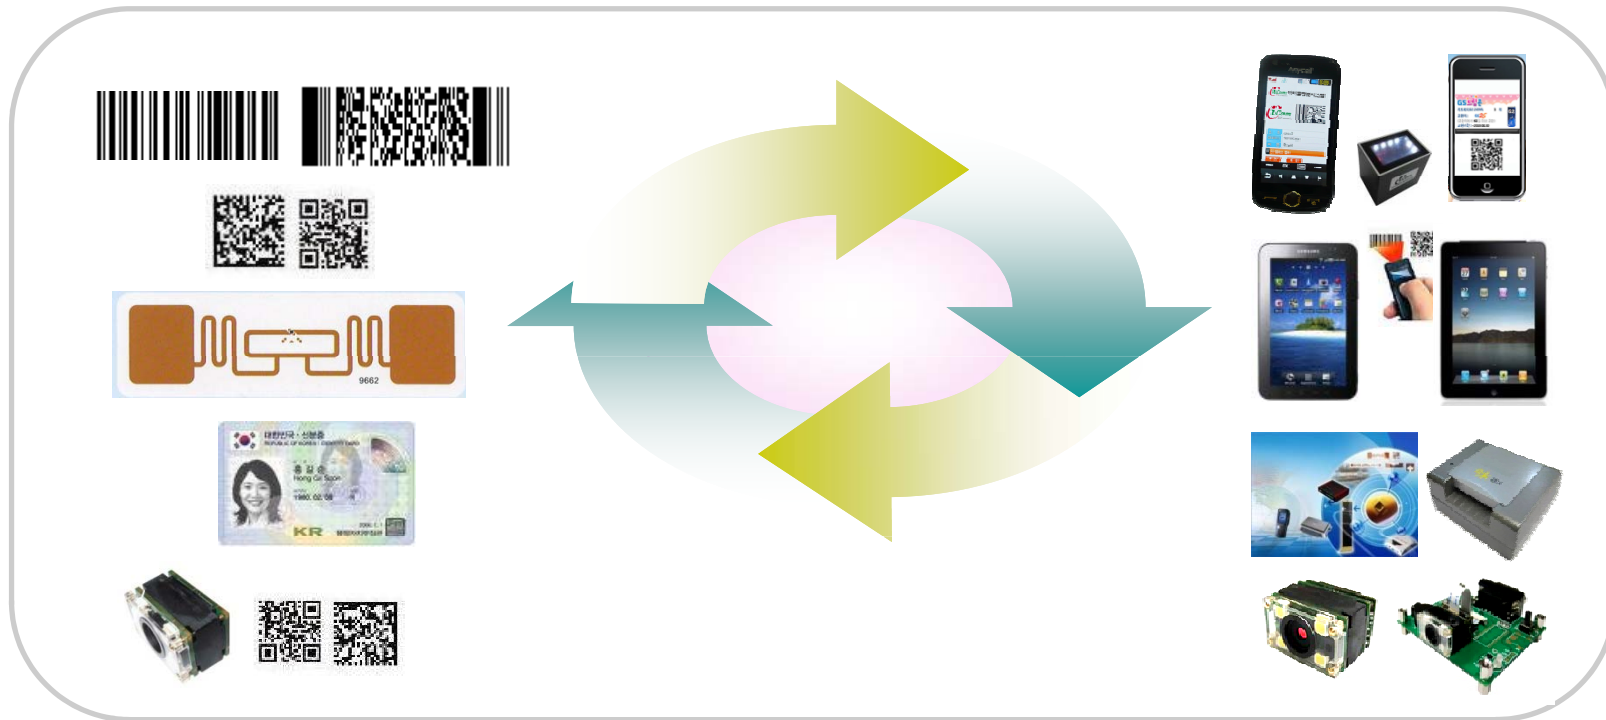

자동인식분야 (바코드, 2D 모바일, RFID, 신분증스캐너, OEM 바코드스캔엔진) 신기술 솔루션

1. 2D Mobile 솔루션

Mobile 2D 바코드 Service (Mobile + 2D Barcode)

모바일 과 2D Barcode 의 최적화 된 서비스로 제공

2. 스마트 기기를 이용한 솔루션

SMART Device & Bluetooth Device

SMART Device 와 Bluetooth Scanner 및 Printer 의 연동 서비스

3. Health Care 건강검진 솔루션

대학병원 건강검진(Health Care) 자동화 시스템

RFID 및 2D Barcode 를 이용하여 건강검진 시스템의 자동화 구현 및 Smart Device 와의 연동

4. 신분증스캐너(명함),수표스캐너 솔루션

은행,금융,보험사,학교,병원,여행사,공공기관등

신분증(주민등록증,면허증,명함,기타) 및 수표스캔를 통하여 이미지 저장기술 시스템의 자동화 구현

5. OEM 바코드 스캔 엔진 (1D,2D)

OEM 바코드 스캔엔진 : PDA 모바일 ATM 키오스크 등 탑재

아이콤정보시스템에서 제공하는 최소형 바코드 스캔 엔진으로 안정되고 내구성 있는
제품 및 시스템을 구축