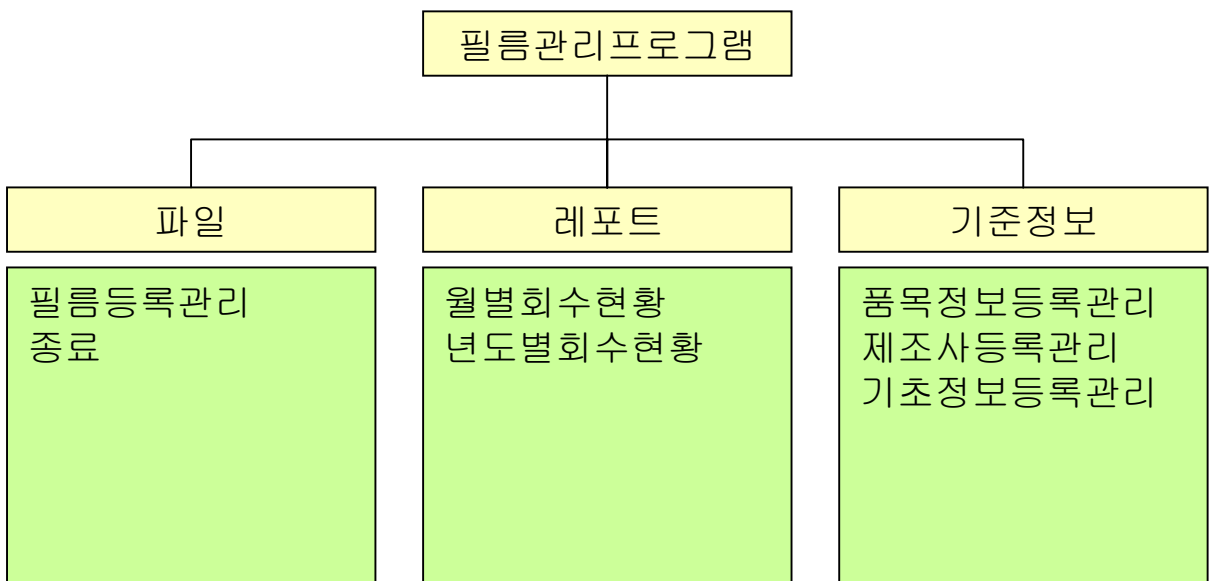

iCom 아이콤정보시스템
IComis TEL:02)861-1175 , FAX:02)861-1176

Icom Information System

1. System구성도

*바코드스캐너 연결방법

- 바코드스캐너는 CCD 타입의 스캐너로서 컴퓨터의 키보드에 직접연결하는 방식을 취한다. (WEDGE Type Scanner)
- 키보드의 콘넥터를 스캐너의 콘넥터에 결합하고 스캐너의 다른 한 콘넥터를 컴퓨터에 연결한다. (그림참조)

2. 운용구성도

3. 참조용 운용화면