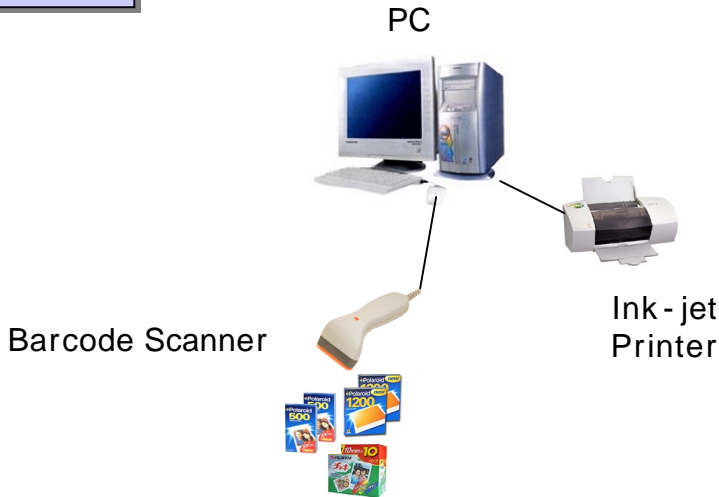

iCom 아이콤정보시스템
IComis TEL:02)861-1175 , FAX:02)861-1176

Icom Information System

1. System구성도

*바코드스캐너 연결방법

- 바코드스캐너는 CCD 타입의 스캐너로서 컴퓨터의 키보드에 직접연결하는 방식을 취한다. (WEDGE Type Scanner)
- 키보드의 콘넥터를 스캐너의 콘넥터에 결합하고 스캐너의 다른 한 콘넥터를 컴퓨터에 연결한다. (그림참조)

2. 운용구성도

3. 참조용 운용화면