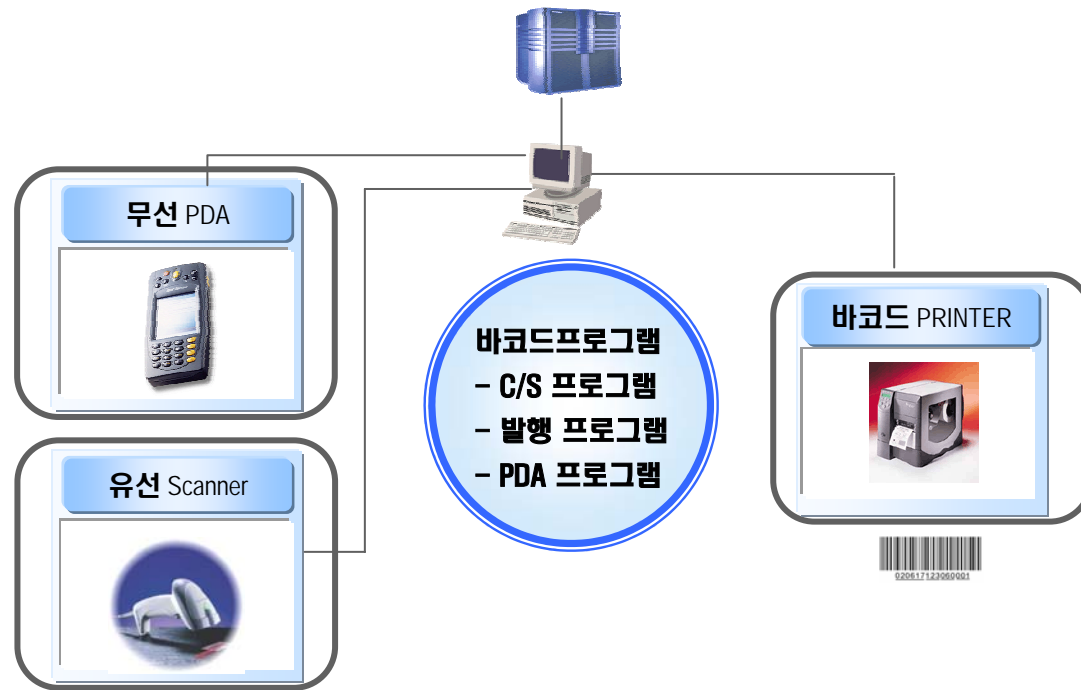

자료관시스템

바코드부분(S/W,H/W)

아이콤정보시스템

TEL:02)861-1175 , FAX:02)861-1176

자료관 바코드 부분 메인 프로그램

반출 반입 바코드출력 종료

반출서작성 | 반출서조회 | 반출서등록정보보기

일반반출 매체수록반출

유선 바코드 스캐너

- SCAN RATE : 270 scans/sec
- RESOLUTION : 0.076 mm (3 mils)
- READING ANGLE : Skew: $\pm 80^\circ$; Pitch: 65° ;
Tilt: $\pm 35^\circ$ (EAN13, M=0.8, PCS=0.9)
- READING INDICATORS : Good Read LED
- BAR CODES : 2/5 , Code 39 , EAN/UPC, EAN 128,
Code 128, ISBT 128외
- INTERFACES : Wedge (PC IBM AT/PS2)
- TEMPERATURE: -20 to 70 °C